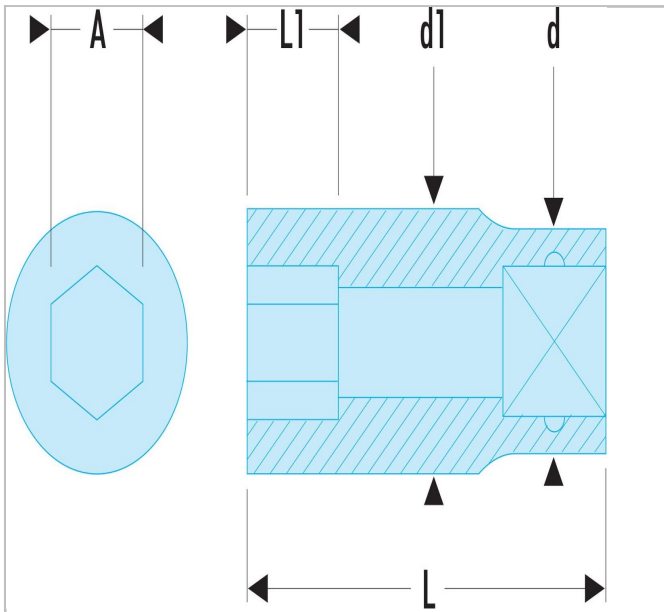

K.232A | S.H - Steckschlüssel 1/2", 6-Kant, metrisch

Beschreibung:

- OGV®-Profil: mehr Leistung und Sicherheit, schont die Muttern (Details zum Profil: Seite 232).
- Ausführung: glanzverchromt.

K.232A