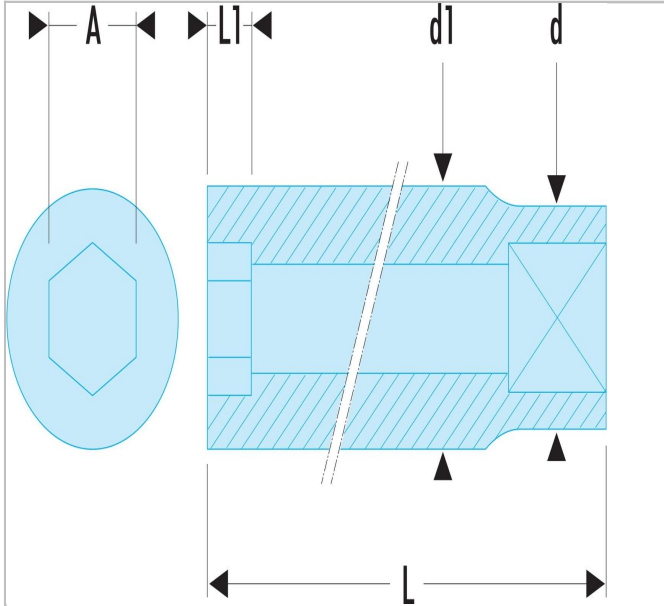

## 44.36X41SLS | S.HLA - Lange Steckschlüssel 1/2", 6-Kant, metrisch

### Beschreibung:

- OGV®-Profil: mehr Leistung und Sicherheit, schont die Muttern (Details zum Profil: Seite 232).
- Lange Steckschlüssel für schwer zugängliche, tief liegende Stellen oder lange Gewinde.
- Ausführung: glanzverchromt.

44.36X41SLS