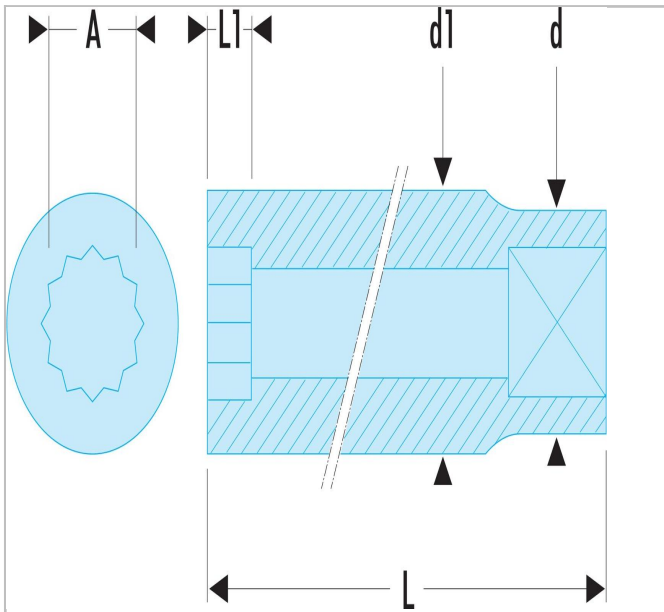

## NS.240A | S - Steckschlüssel 1/2", 12-Kant, metrisch

### Beschreibung:

- OGV®-Profil: mehr Leistung und Sicherheit, schont die Muttern (Details zum Profil: Seite 232).
- Ausführung: glanzverchromt.
- In Sätzen auf Metall-Halteschiene erhältlich: Art.-Nr. S.40E (8 -> 16 mm) und Art.-Nr. S.41E (17 -> 24 mm).

NS.240A