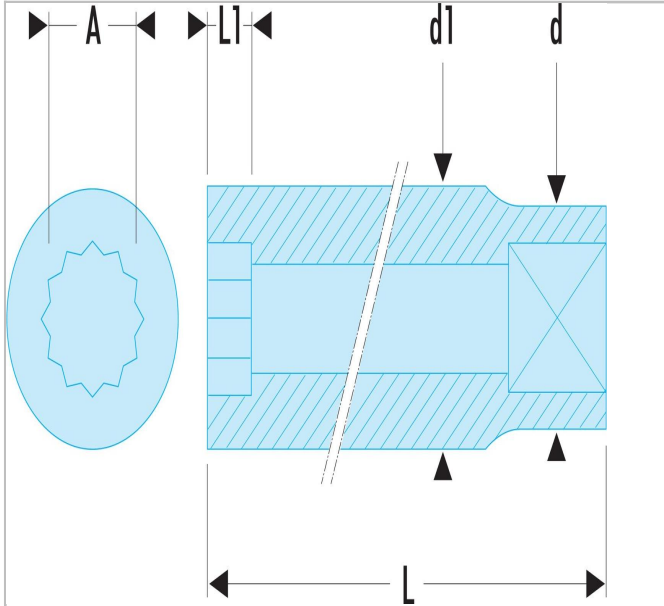

E.506-340S | S.LA - Lange Steckschlüssel 1/2", 12-Kant, metrisch

Beschreibung:

- OGV®-Profil: mehr Leistung und Sicherheit, schont die Muttern (Details zum Profil: Seite 232).
- Lange Steckschlüssel für schwer zugängliche, tief liegende Stellen oder lange Gewinde.
- Ausführung: glanzverchromt.

E.506-340S