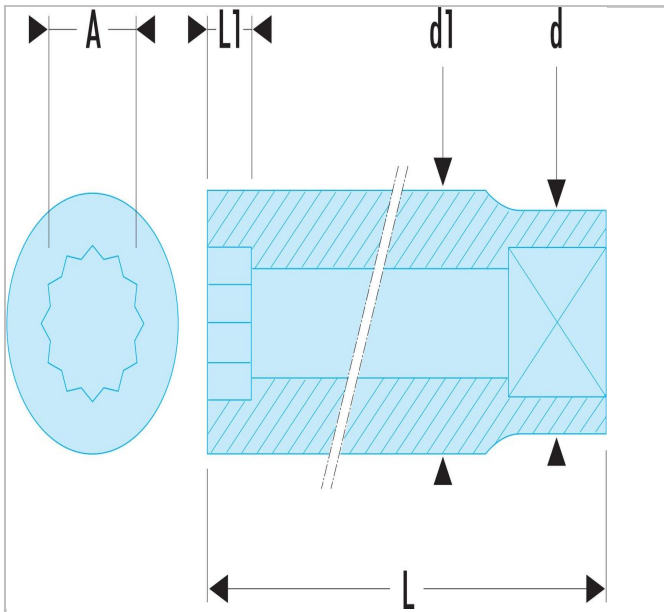

## SX.70LA | S - Steckschlüssel 1/2", 12-Kant, metrisch

### Beschreibung:

- OGV®-Profil: mehr Leistung und Sicherheit, schont die Muttern (Details zum Profil: Seite 232).
- Ausführung: glanzverchromt.
- In Sätzen auf Metall-Halteschiene erhältlich: Art.-Nr. S.40E (8 -> 16 mm) und Art.-Nr. S.41E (17 -> 24 mm).