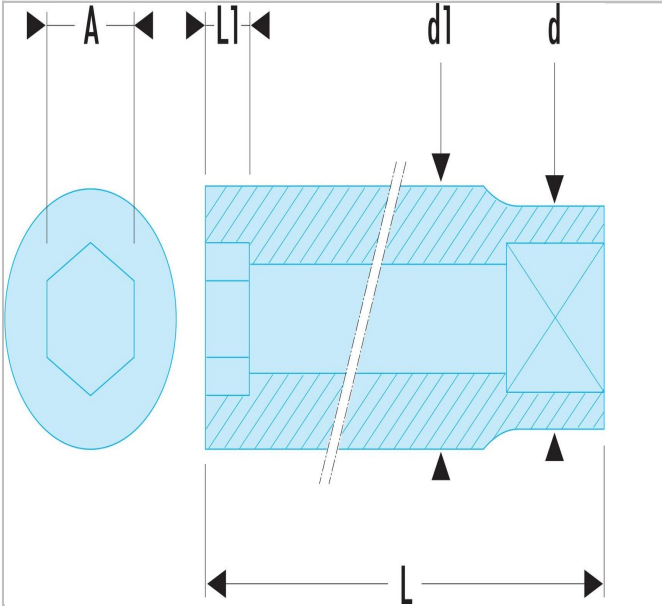

SX.55LA | S.HLA - Lange Steckschlüssel 1/2", 6-Kant, metrisch

Beschreibung:

- OGV®-Profil: mehr Leistung und Sicherheit, schont die Muttern (Details zum Profil: Seite 232).
- Lange Steckschlüssel für schwer zugängliche, tief liegende Stellen oder lange Gewinde.
- Ausführung: glanzverchromt.