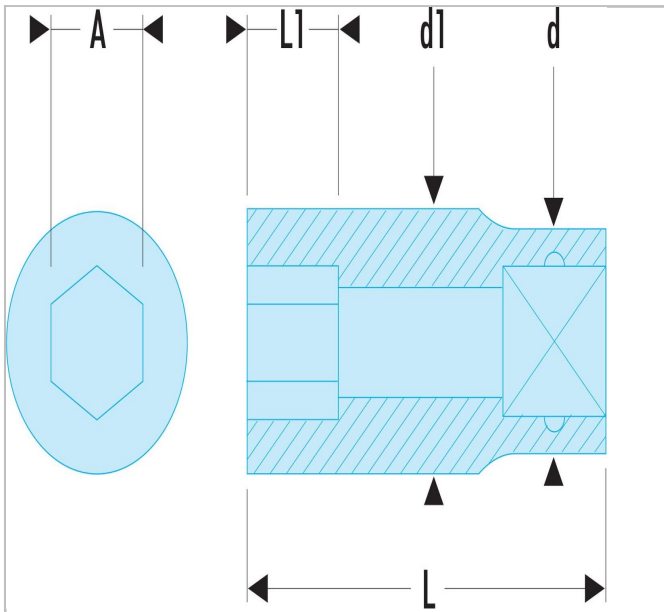

SXM.40 | S.H - Steckschlüssel 1/2", 6-Kant, metrisch

Beschreibung:

- OGV®-Profil: mehr Leistung und Sicherheit, schont die Muttern (Details zum Profil: Seite 232).
- Ausführung: glanzverchromt.

SXM.40