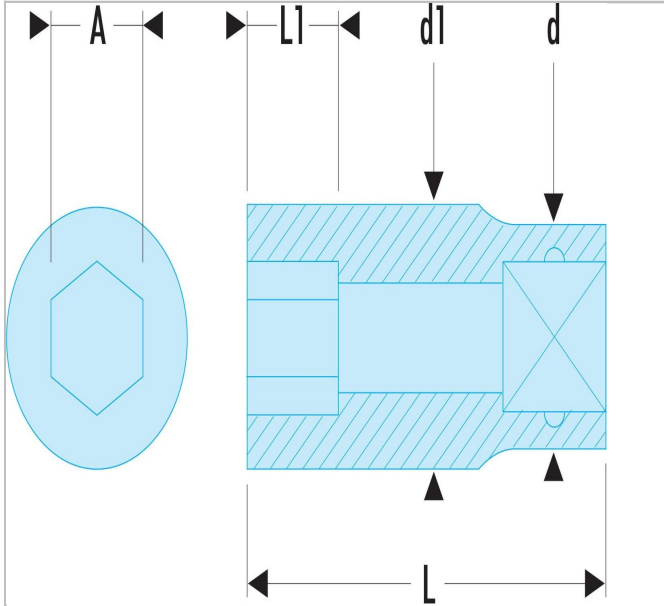

SV.12ELB | S.H - Steckschlüssel 1/2", 6-Kant, metrisch

Beschreibung:

- OGV®-Profil: mehr Leistung und Sicherheit, schont die Muttern (Details zum Profil: Seite 232).
- Ausführung: glanzverchromt.

SV.12ELB