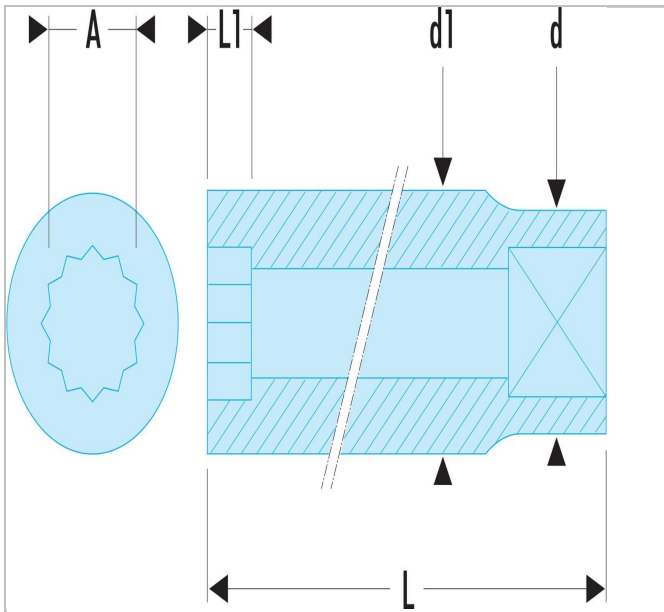

SV.14B | S - Steckschlüssel 1/2", 12-Kant, metrisch

Beschreibung:

- OGV®-Profil: mehr Leistung und Sicherheit, schont die Muttern (Details zum Profil: Seite 232).
- Ausführung: glanzverchromt.
- In Sätzen auf Metall-Halteschiene erhältlich: Art.-Nr. S.40E (8 -> 16 mm) und Art.-Nr. S.41E (17 -> 24 mm).

SV.14B