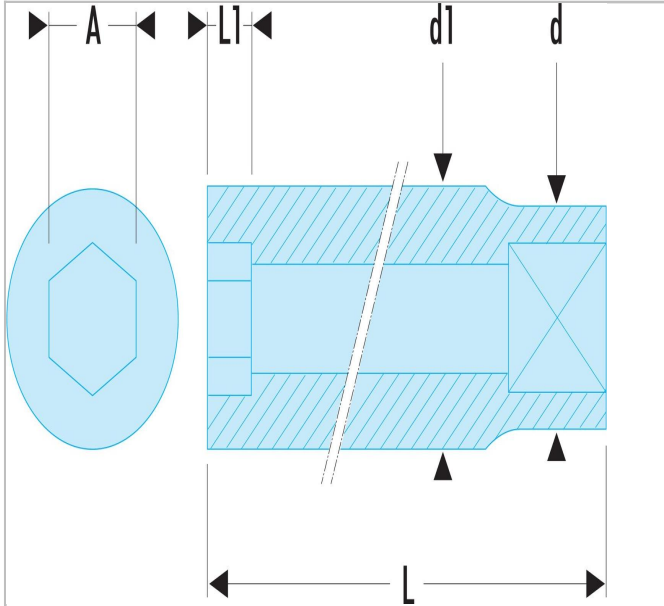

SXM.50 | S.HLA - Lange Steckschlüssel 1/2", 6-Kant, metrisch

Beschreibung:

- OGV®-Profil: mehr Leistung und Sicherheit, schont die Muttern (Details zum Profil: Seite 232).
- Lange Steckschlüssel für schwer zugängliche, tief liegende Stellen oder lange Gewinde.
- Ausführung: glanzverchromt.