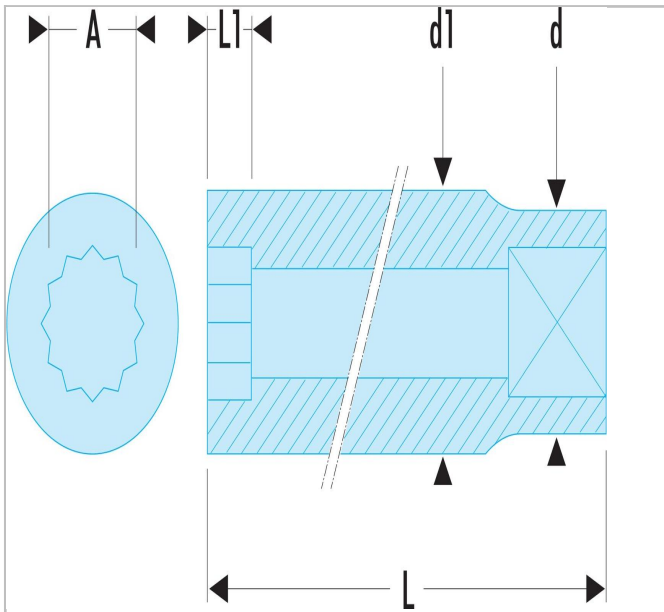

SX.40LA | S - Steckschlüssel 1/2", 12-Kant, metrisch

Beschreibung:

- OGV®-Profil: mehr Leistung und Sicherheit, schont die Muttern (Details zum Profil: Seite 232).
- Ausführung: glanzverchromt.
- In Sätzen auf Metall-Halteschiene erhältlich: Art.-Nr. S.40E (8 -> 16 mm) und Art.-Nr. S.41E (17 -> 24 mm).

SX.40LA