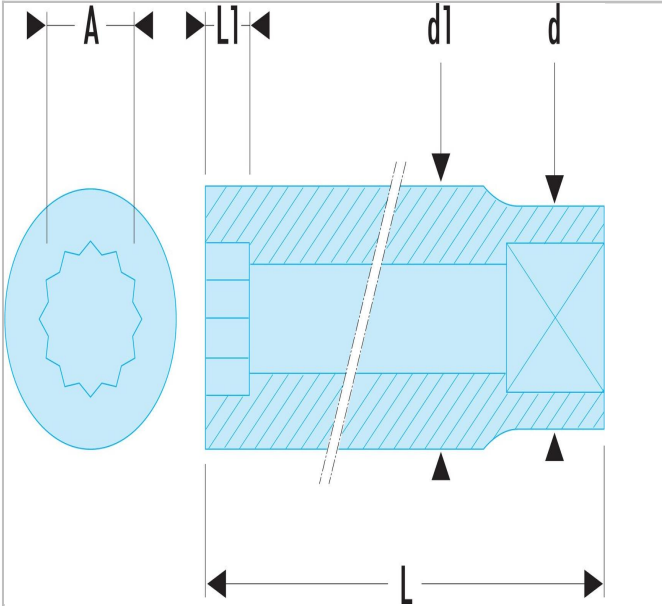

SV.6LB | S.LA - Lange Steckschlüssel 1/2", 12-Kant, metrisch

Beschreibung:

- OGV®-Profil: mehr Leistung und Sicherheit, schont die Muttern (Details zum Profil: Seite 232).
- Lange Steckschlüssel für schwer zugängliche, tief liegende Stellen oder lange Gewinde.
- Ausführung: glanzverchromt.

SV.6LB