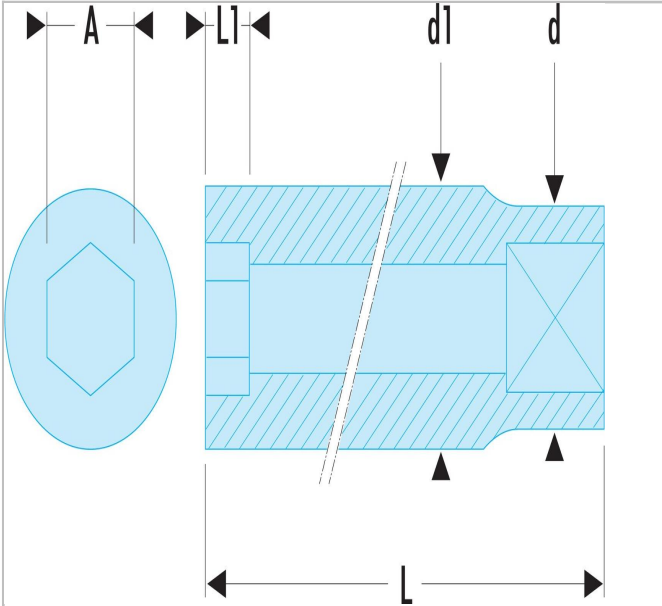

## SV.10B | S.HLA - Lange Steckschlüssel 1/2", 6-Kant, metrisch

### Beschreibung:

- OGV®-Profil: mehr Leistung und Sicherheit, schont die Muttern (Details zum Profil: Seite 232).
- Lange Steckschlüssel für schwer zugängliche, tief liegende Stellen oder lange Gewinde.
- Ausführung: glanzverchromt.