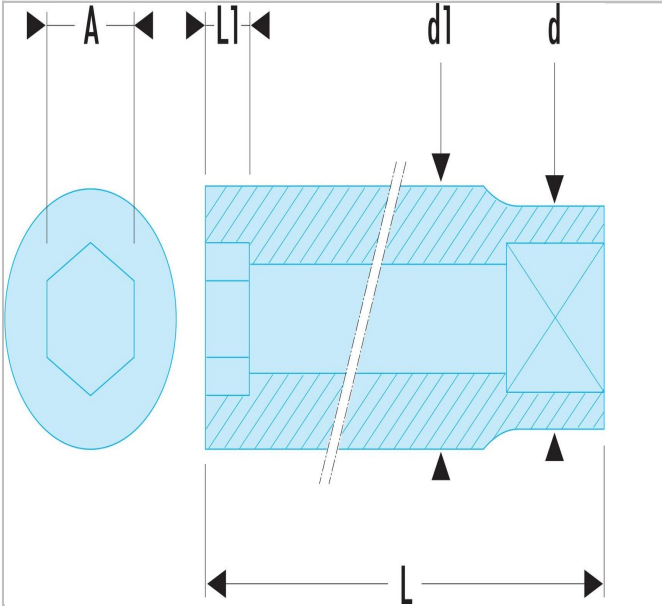

SXM.30 | S.HLA - Lange Steckschlüssel 1/2", 6-Kant, metrisch

Beschreibung:

- OGV®-Profil: mehr Leistung und Sicherheit, schont die Muttern (Details zum Profil: Seite 232).
- Lange Steckschlüssel für schwer zugängliche, tief liegende Stellen oder lange Gewinde.
- Ausführung: glanzverchromt.