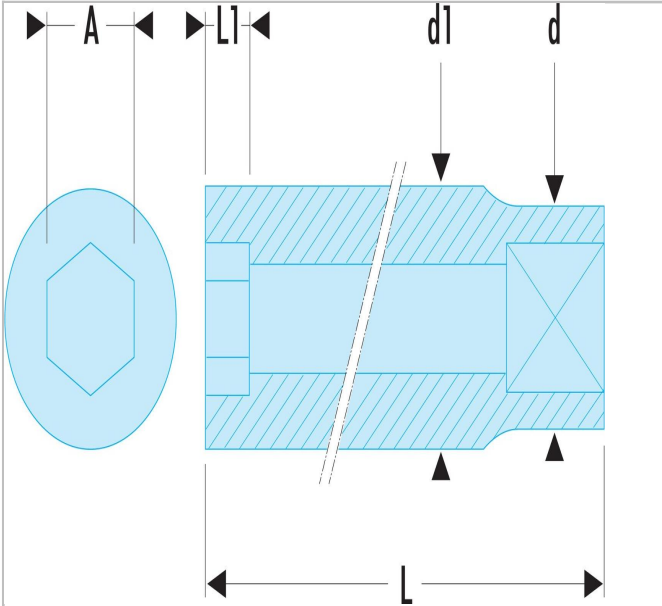

## SV.12B | S.HLA - Lange Steckschlüssel 1/2", 6-Kant, metrisch

### Beschreibung:

- OGV®-Profil: mehr Leistung und Sicherheit, schont die Muttern (Details zum Profil: Seite 232).
- Lange Steckschlüssel für schwer zugängliche, tief liegende Stellen oder lange Gewinde.
- Ausführung: glanzverchromt.