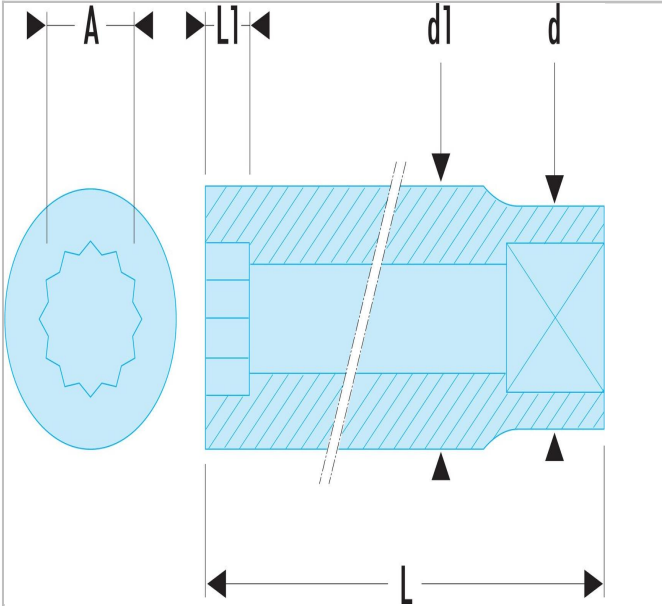

## SXM.20 | S.LA - Lange Steckschlüssel 1/2", 12-Kant, metrisch

### Beschreibung:

- OGV®-Profil: mehr Leistung und Sicherheit, schont die Muttern (Details zum Profil: Seite 232).
- Lange Steckschlüssel für schwer zugängliche, tief liegende Stellen oder lange Gewinde.
- Ausführung: glanzverchromt.