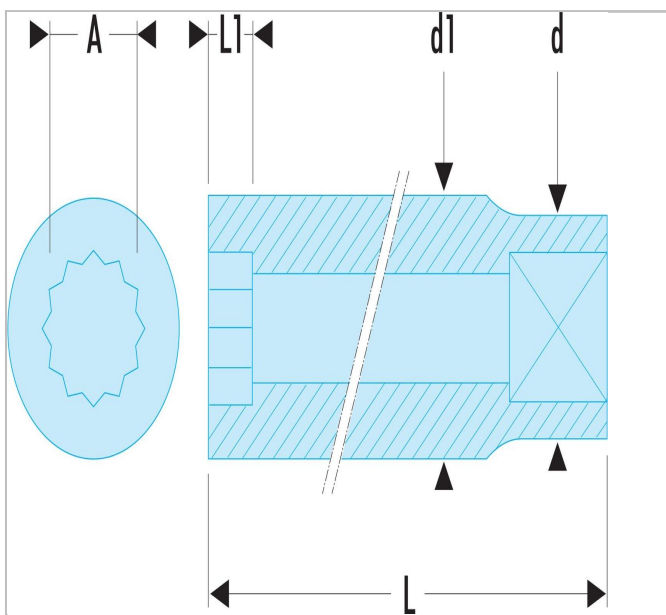

SV.10LB | S - Steckschlüssel 1/2", 12-Kant, metrisch

Beschreibung:

- OGV®-Profil: mehr Leistung und Sicherheit, schont die Muttern (Details zum Profil: Seite 232).
- Ausführung: glanzverchromt.
- In Sätzen auf Metall-Halteschiene erhältlich: Art.-Nr. S.40E (8 -> 16 mm) und Art.-Nr. S.41E (17 -> 24 mm).

SV.10LB