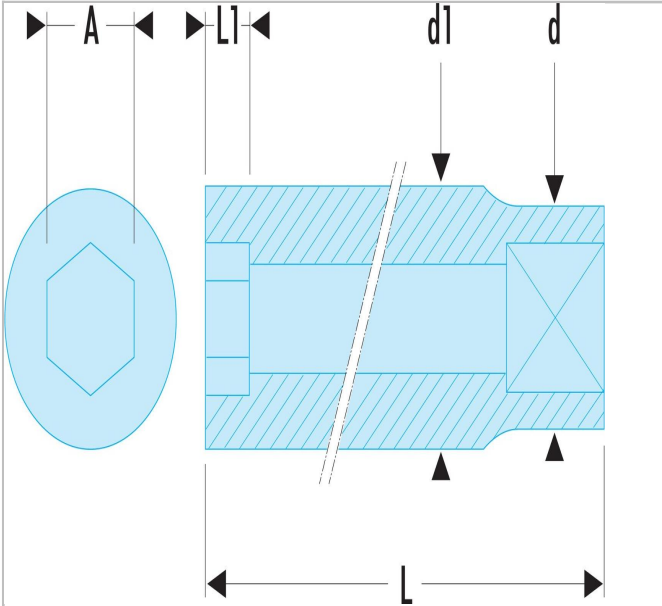

## STX.16 | S.HLA - Lange Steckschlüssel 1/2", 6-Kant, metrisch

### Beschreibung:

- OGV®-Profil: mehr Leistung und Sicherheit, schont die Muttern (Details zum Profil: Seite 232).
- Lange Steckschlüssel für schwer zugängliche, tief liegende Stellen oder lange Gewinde.
- Ausführung: glanzverchromt.