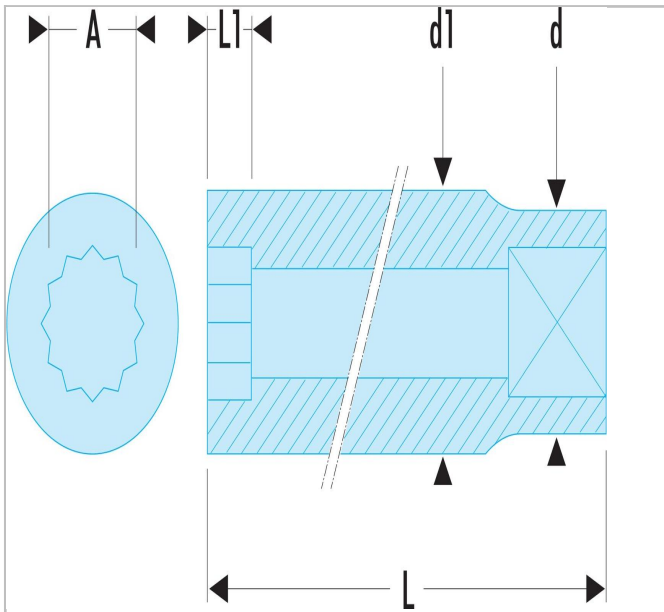

S.3/4 | S - Steckschlüssel 1/2", 12-Kant, metrisch

Beschreibung:

- OGV®-Profil: mehr Leistung und Sicherheit, schont die Muttern (Details zum Profil: Seite 232).
- Ausführung: glanzverchromt.
- In Sätzen auf Metall-Halteschiene erhältlich: Art.-Nr. S.40E (8 -> 16 mm) und Art.-Nr. S.41E (17 -> 24 mm).

	S.3/4
a [mm]	3/4
A []	3/4"
Durchmesser [mm]	25.0
Durchmesser D1 [mm]	27.0
Länge [mm]	36.0
Länge L1 [mm]	14.0
12-Punkt [mm]	12.0
Gewicht [g]	75.0