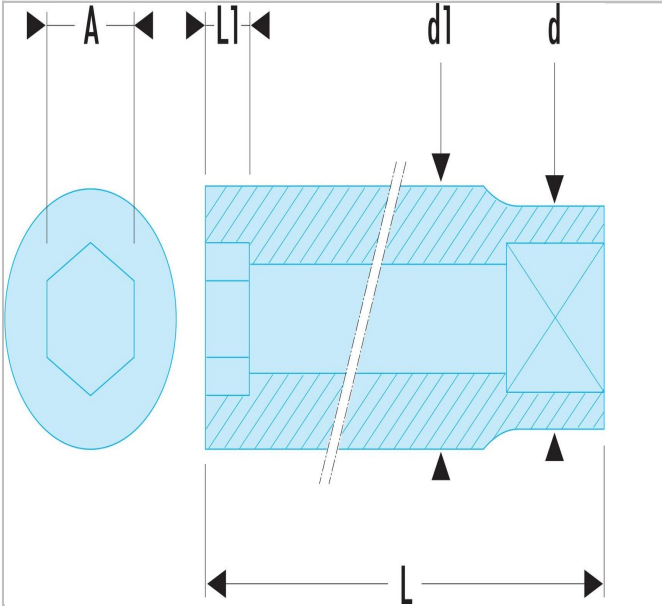

S.5/8LA | S.HLA - Lange Steckschlüssel 1/2", 6-Kant, metrisch

Beschreibung:

- OGV®-Profil: mehr Leistung und Sicherheit, schont die Muttern (Details zum Profil: Seite 232).
- Lange Steckschlüssel für schwer zugängliche, tief liegende Stellen oder lange Gewinde.
- Ausführung: glanzverchromt.

	S.5/8LA
a [mm]	5/8
A []	5/8"
Durchmesser [mm]	22.3
Durchmesser D1 [mm]	22.3
Länge [mm]	82.2
Länge L1 [mm]	10.9
12-Punkt [mm]	12.0
Gewicht [g]	150.0