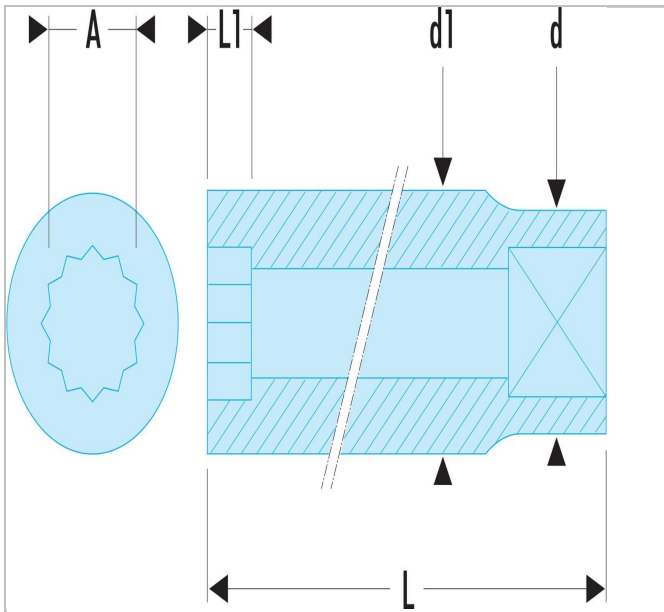

## S.8 | S - Steckschlüssel 1/2", 12-Kant, metrisch

### Beschreibung:

- OGV®-Profil: mehr Leistung und Sicherheit, schont die Muttern (Details zum Profil: Seite 232).
- Ausführung: glanzverchromt.
- In Sätzen auf Metall-Halteschiene erhältlich: Art.-Nr. S.40E (8 -> 16 mm) und Art.-Nr. S.41E (17 -> 24 mm).

	S.8
a [mm]	8.0
A [mm]	8.0
A []	
Durchmesser [mm]	22.8
Durchmesser D1 [mm]	13.1
Länge [mm]	36.0
Länge L1 [mm]	6.5
12-Punkt [mm]	12.0
Gewicht [g]	45.0