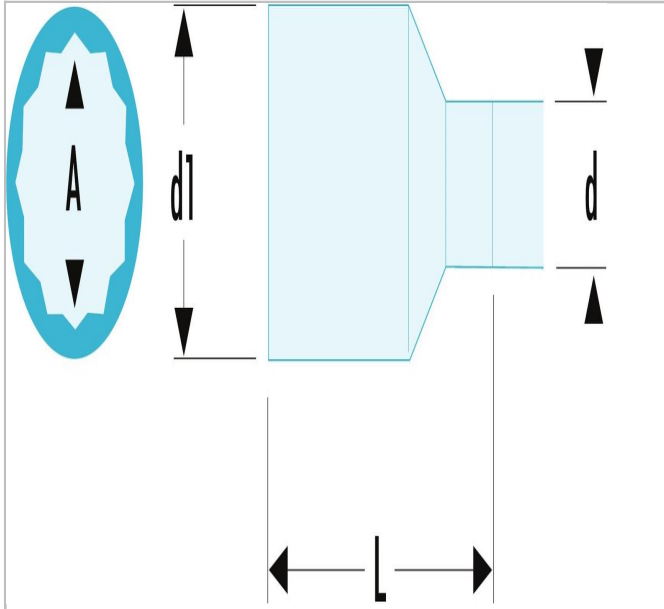

## MOD.HLB | S.AVSE - Nasadki 1/2" 12-kątne izolowane 1000 V, seria VSE

### Description:

- Nasadki do narzędzi ręcznych.
- Zabierak kwadratowy 1/2" - 12,7 mm.
- Profil OGV®.

MOD.HLB