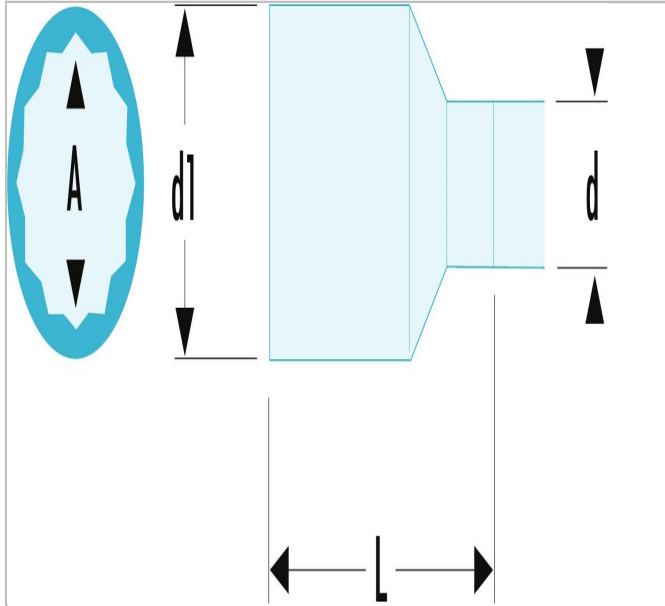

J.236 | S.AVSE - Nasadki 1/2" 12-kątne izolowane 1000 V, seria VSE

Description:

- Nasadki do narzędzi ręcznych.
- Zabierak kwadratowy 1/2" - 12,7 mm.
- Profil OGV®.

J.236