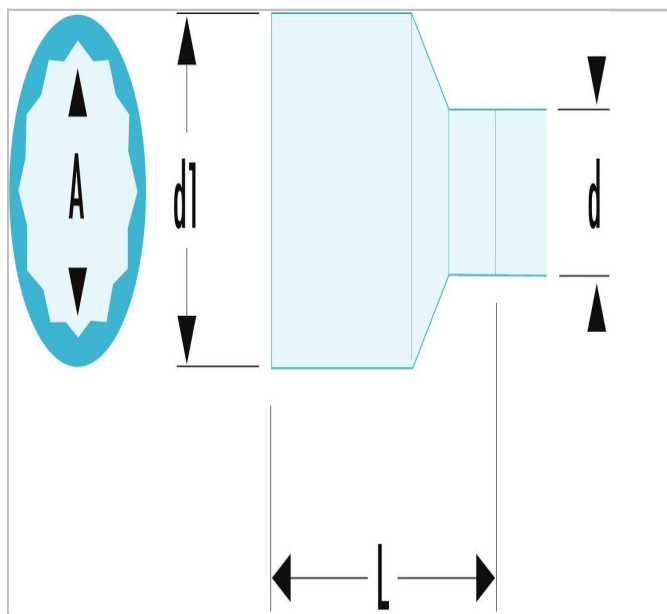

J.215RC | S.AVSE - Nasadki 1/2" 12-kątne izolowane 1000 V, seria VSE

Description:

- Nasadki do narzędzi ręcznych.
- Zabierak kwadratowy 1/2" - 12,7 mm.
- Profil OGV®.

J.215RC