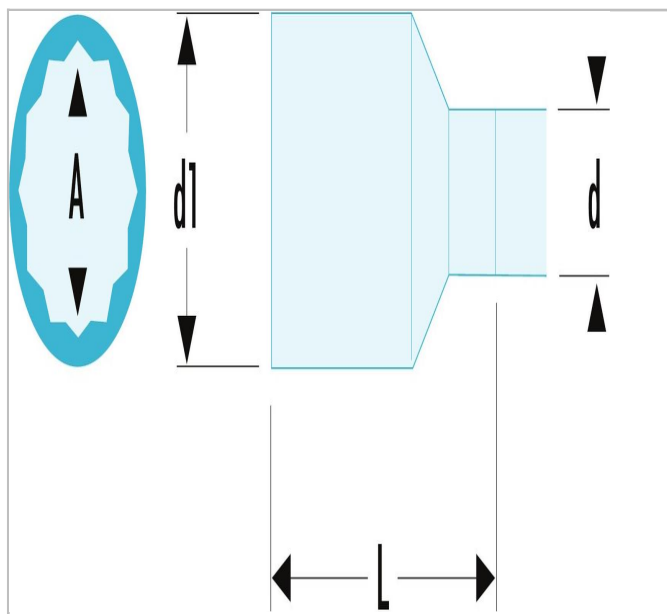

## J.210RC | S.AVSE - Nasadki 1/2" 12-kątne izolowane 1000 V, seria VSE

### Description:

- Nasadki do narzędzi ręcznych.
- Zabierak kwadratowy 1/2" - 12,7 mm.
- Profil OGV®.

J.210RC