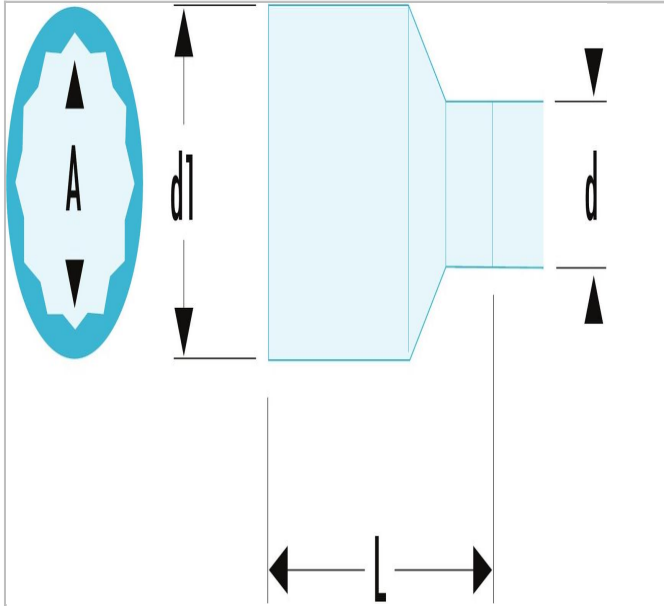

J.240A | S.AVSE - Nasadki 1/2" 12-kątne izolowane 1000 V, seria VSE

Description:

- Nasadki do narzędzi ręcznych.
- Zabierak kwadratowy 1/2" - 12,7 mm.
- Profil OGV®.

J.240A