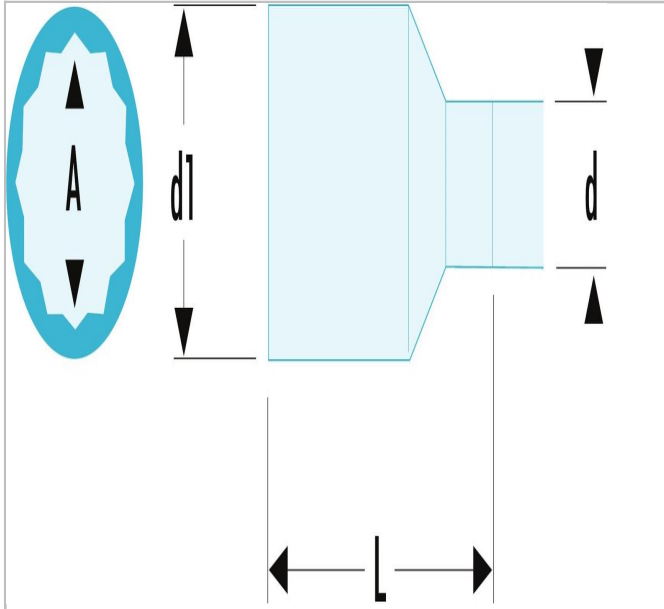

## AXS.M | S.AVSE - Nasadki 1/2" 12-kątne izolowane 1000 V, seria VSE

### Description:

- Nasadki do narzędzi ręcznych.
- Zabierak kwadratowy 1/2" - 12,7 mm.
- Profil OGV®.

**AXS.M**