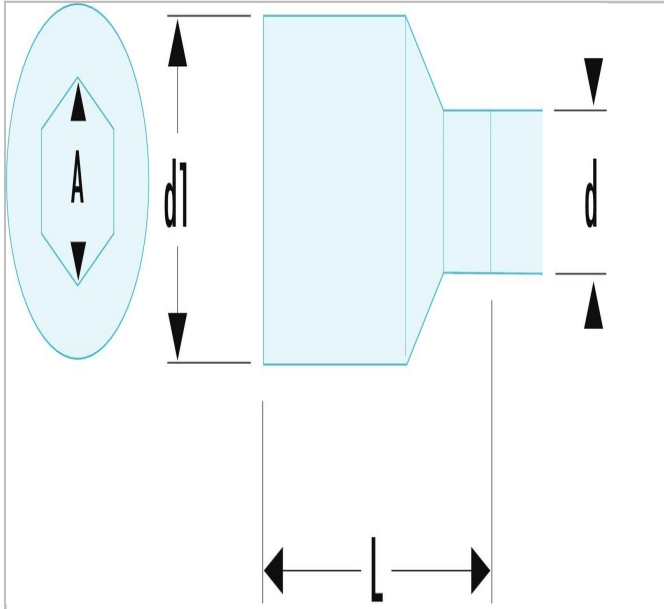

## MOD.JL161-36 | R.AVSE - Nasadki 1/4" 6-kątne izolowane 1000 V, seria VSE

### Description:

- Nasadki do narzędzi ręcznych.
- Zabierak kwadratowy 1/4" - 6,35 mm.

MOD.JL161-36