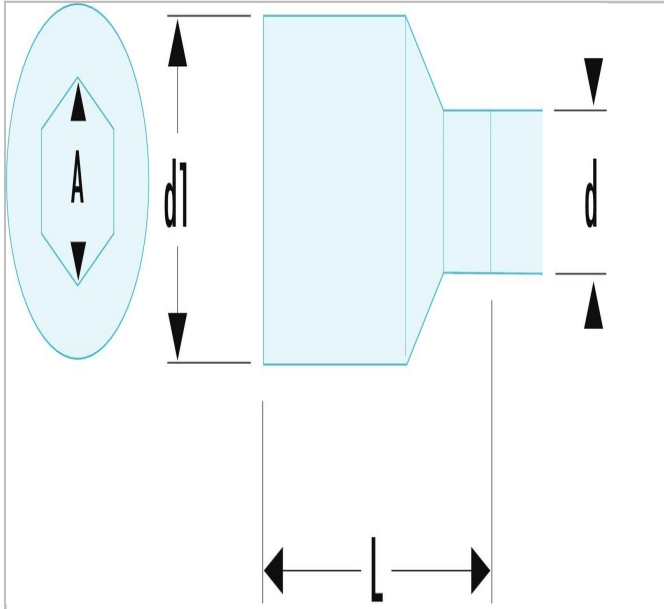

MOD.J161-36 | R.AVSE - Nasadki 1/4" 6-kątne izolowane 1000 V, seria VSE

Description:

- Nasadki do narzędzi ręcznych.
- Zabierak kwadratowy 1/4" - 6,35 mm.

MOD.J161-36