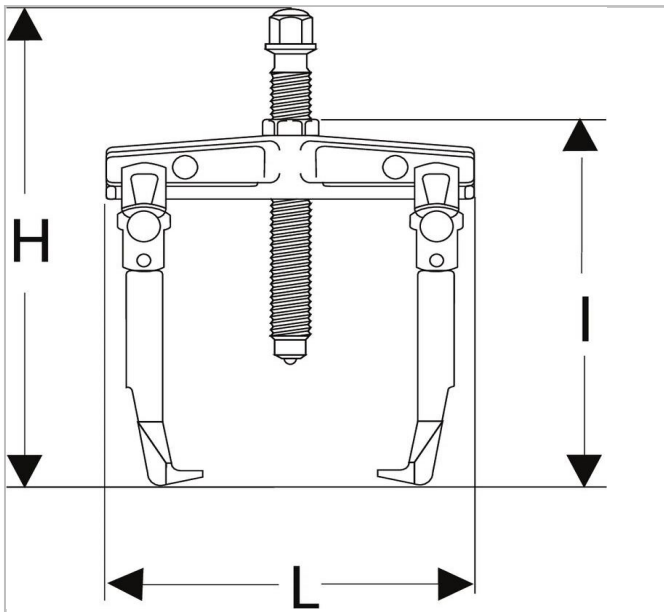

J.24LA | U.42 - Abzieher mit Bügel

Beschreibung:

- Die Modelle U.42 und U.42B haben speziell für Getriebelager entwickelte Abzieharme.
- Ersatzbügel für U.42 und U.42B: U.42SE2.
- Satz mit 2 Ersatzstiften für U.42 und U.42B: U.42-5J2.