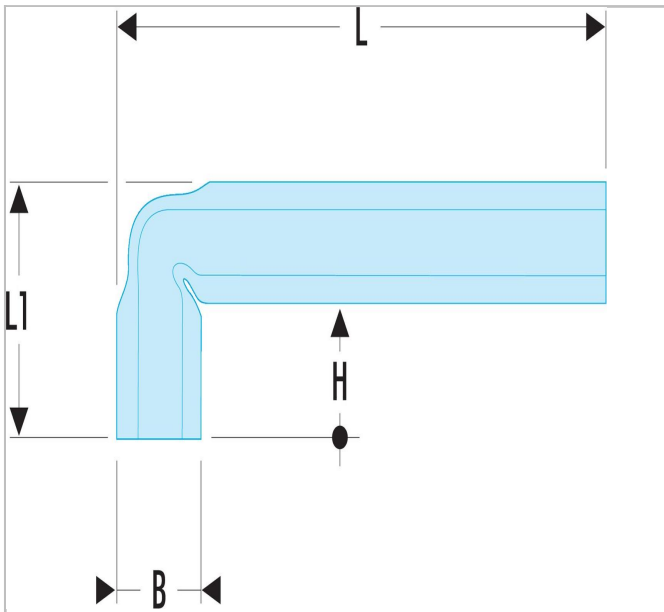

42.JE5T | 92A - Llaves de tubo acodadas métricas

Description:

- Llaves de tubo acodadas: permite el trabajo en varillas roscadas largas.
- Orificio de paso que facilita la utilización de manerales: 160A.
- Maneral a utilizar: 160A.1 para las dimensiones de 4 a 23 mm; 160A.2 para las dimensiones de 24 a 32 mm.
- Dimensiones métricas: de 4 a 32 mm.
- Presentación: cromada satinada.