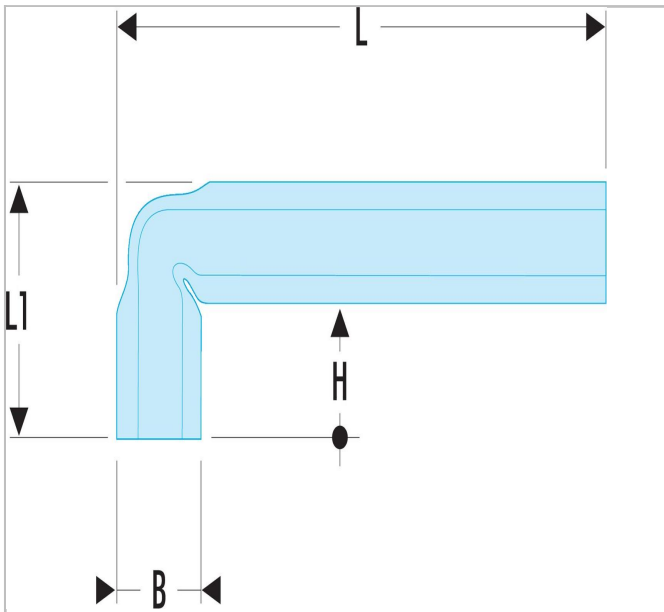

44.JU8T | 92A - Llaves de tubo acodadas métricas

Description:

- Llaves de tubo acodadas: permite el trabajo en varillas roscadas largas.
- Orificio de paso que facilita la utilización de manerales: 160A.
- Maneral a utilizar: 160A.1 para las dimensiones de 4 a 23 mm; 160A.2 para las dimensiones de 24 a 32 mm.
- Dimensiones métricas: de 4 a 32 mm.
- Presentación: cromada satinada.