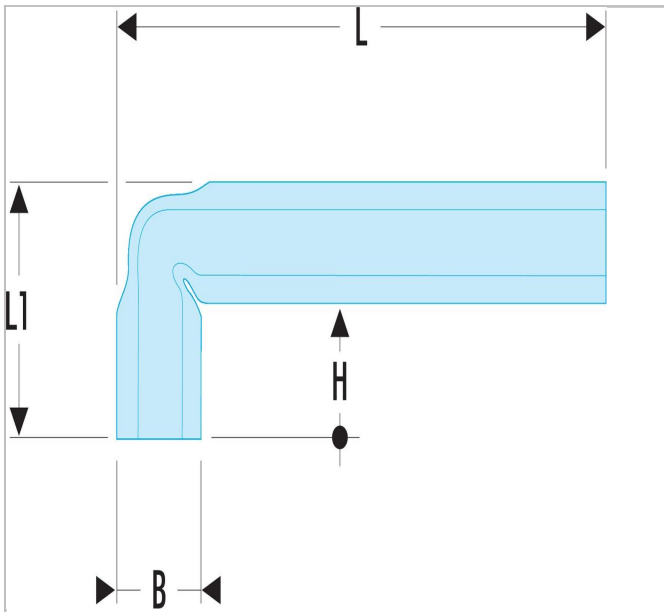

## 45.60 | 92A - Llaves de tubo acodadas métricas

### Description:

- Llaves de tubo acodadas: permite el trabajo en varillas roscadas largas.
- Orificio de paso que facilita la utilización de manerales: 160A.
- Maneral a utilizar: 160A.1 para las dimensiones de 4 a 23 mm; 160A.2 para las dimensiones de 24 a 32 mm.
- Dimensiones métricas: de 4 a 32 mm.
- Presentación: cromada satinada.