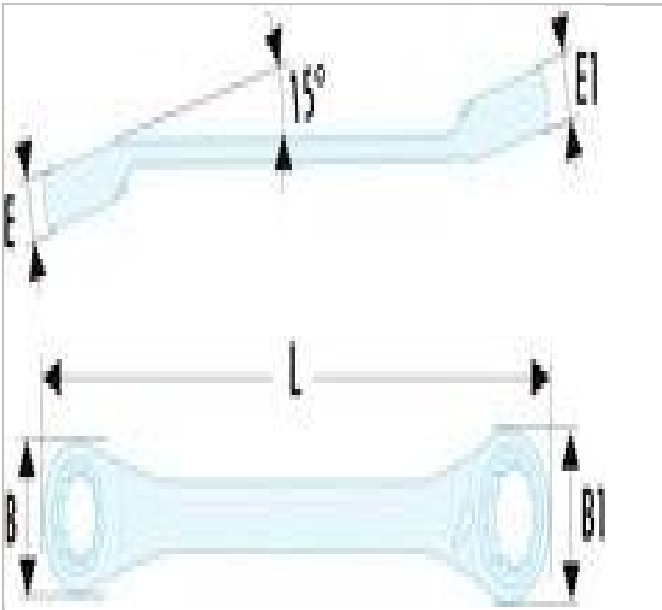

262A.20 | 65 - Ratelringsleutels, 15° gebogen, Spline

Description:

- Ratelringsleutels, 15° gebogen, met Spline profiel, speciaal voor verbindingen in vliegtuigen.
- Het gekartelde profiel maakt een hoger koppel met minder inspanningen mogelijk, door het grotere contactoppervlak bij het vastdraaien.
- De contactpunten van een Spline sleutel zijn altijd uit de buurt van de hoeken van de moer. Hierdoor slijten de moeren minder snel.
- Het Spline profiel zorgt voor een grote veelzijdigheid. Het is compatibel met alle volgende bevestigingstypen: gekarteld (Spline), Torx, 4-, 6- en 12-kant.
- Door de uitsparing onder de steel is er meer plaats voor de vingers of een obstakel.
- Compact, d.m.v. een hendel omkeerbaar ratelmechanisme.
- Terugstelhoek van 5° (6° bij de maten 7, 8 en 9).
- Spline afmetingen: van 7 tot 36.
- Uitvoering: verchromd gesatineerd.