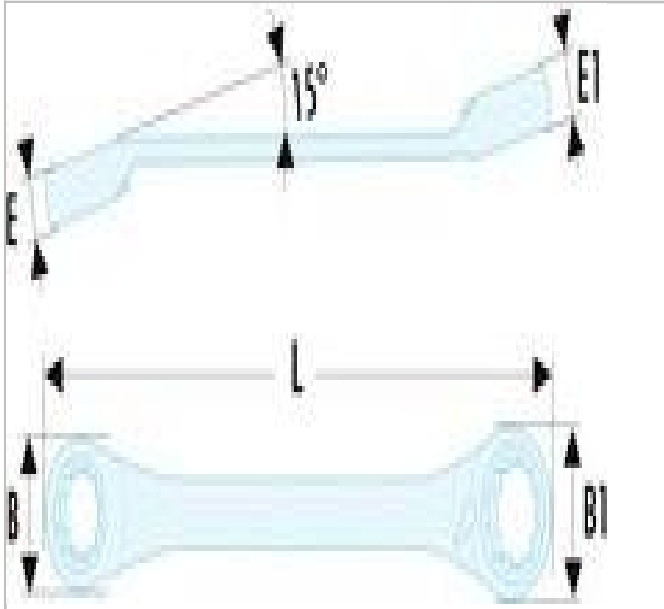

1263H.400 | 65 - Ratelringsleutels, 15° gebogen, Spline

Description:

- Ratelringsleutels, 15° gebogen, met Spline profiel, speciaal voor verbindingen in vliegtuigen.
- Het gekartelde profiel maakt een hoger koppel met minder inspanningen mogelijk, door het grotere contactoppervlak bij het vastdraaien.
- De contactpunten van een Spline sleutel zijn altijd uit de buurt van de hoeken van de moer. Hierdoor slijten de moeren minder snel.
- Het Spline profiel zorgt voor een grote veelzijdigheid. Het is compatibel met alle volgende bevestigingstypen: gekarteld (Spline), Torx, 4-, 6- en 12-kant.
- Door de uitsparing onder de steel is er meer plaats voor de vingers of een obstakel.
- Compact, d.m.v. een hendel omkeerbaar ratelmechanisme.
- Terugstelhoek van 5° (6° bij de maten 7, 8 en 9).
- Spline afmetingen: van 7 tot 36.
- Uitvoering: verchromd gesatineerd.