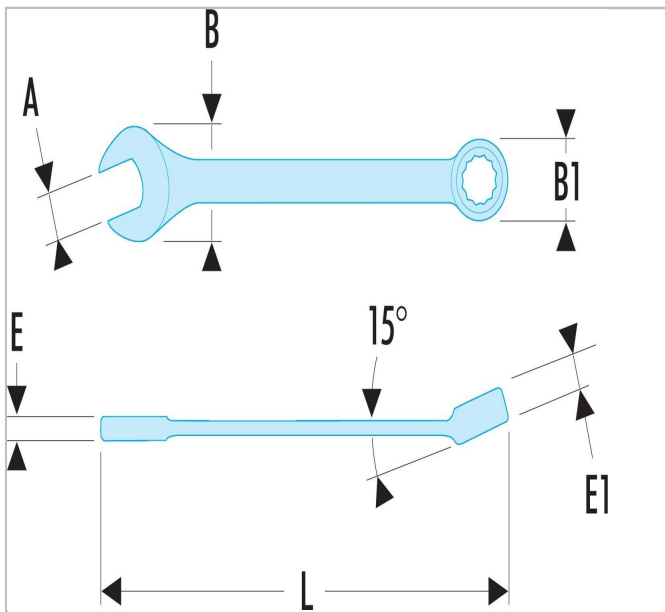

205H.30 | 40.LA- Llaves combinadas métricas de muy largo alcance

Description:

- Llaves combinadas largas: el mango extra largo transmite pares de apriete altos con esfuerzo mínimo.
- Perfil OGV® con anilla de 12 puntos para apriete fuerte al tiempo que protege la tuerca.
- Anillo de cabeza con ángulo a 15°.
- Extremo abierto cabeza con ángulo a 15°.
- Tamaños métricos: 3,2 a 65 mm.
- Presentación: acabado satinado cromo.

205H.30