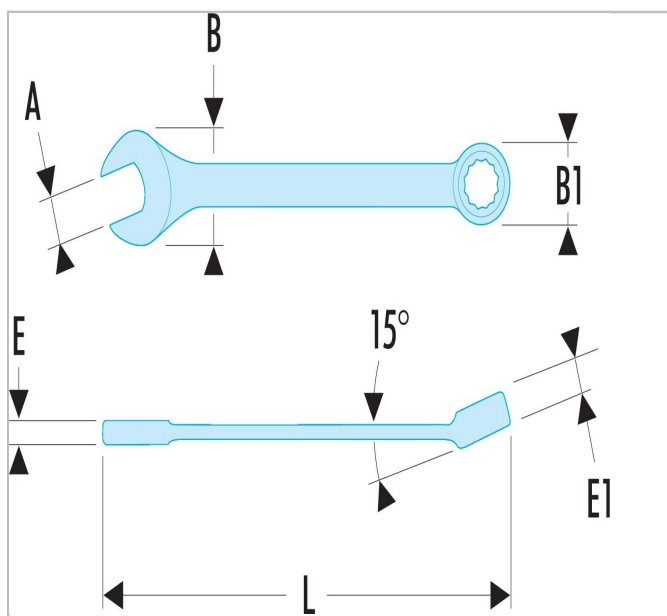

## 860H.28 | 40.LA- Llaves combinadas métricas de muy largo alcance

### Description:

- Llaves combinadas largas: el mango extra largo transmite pares de apriete altos con esfuerzo mínimo.
- Perfil OGV® con anilla de 12 puntos para apriete fuerte al tiempo que protege la tuerca.
- Anillo de cabeza con ángulo a 15°.
- Extremo abierto cabeza con ángulo a 15°.
- Tamaños métricos: 3,2 a 65 mm.
- Presentación: acabado satinado cromo.

860H.28