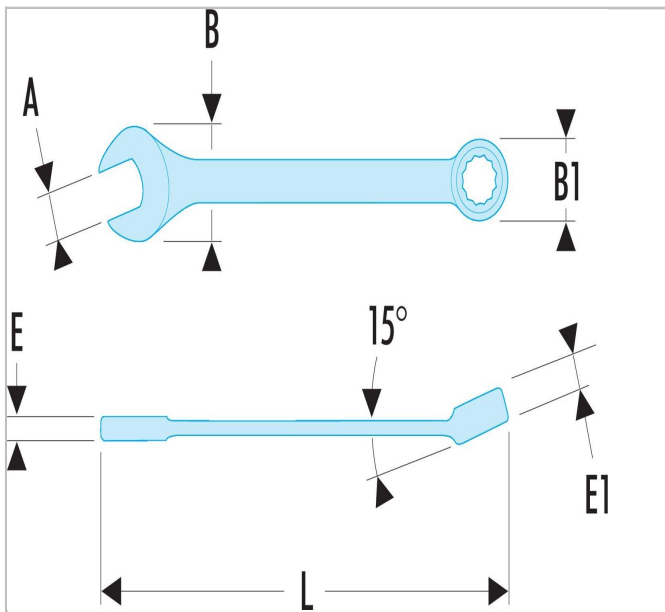

213H.40 | 40.LA- Llaves combinadas métricas de muy largo alcance

Description:

- Llaves combinadas largas: el mango extra largo transmite pares de apriete altos con esfuerzo mínimo.
- Perfil OGV® con anillo de 12 puntos para apriete fuerte al tiempo que protege la tuerca.
- Anillo de cabeza con ángulo a 15°.
- Extremo abierto cabeza con ángulo a 15°.
- Tamaños métricos: 3,2 a 65 mm.
- Presentación: acabado satinado cromo.

213H.40