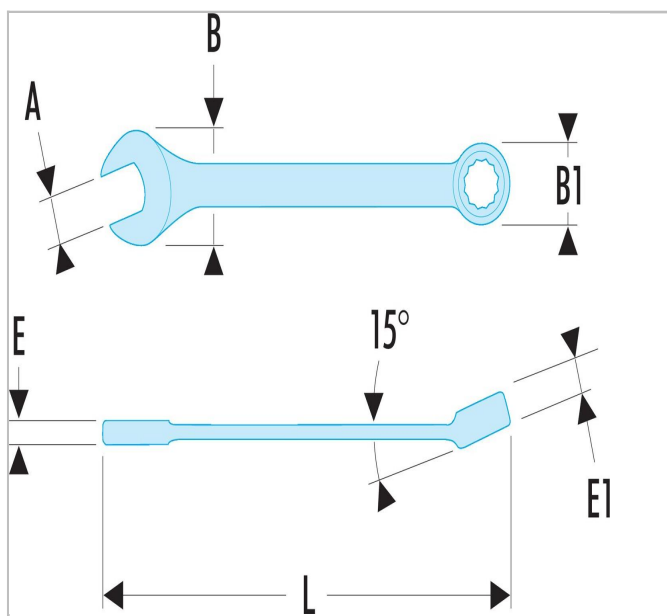

## 859H.28 | 40.LA- Llaves combinadas métricas de muy largo alcance

### Description:

- Llaves combinadas largas: el mango extra largo transmite pares de apriete altos con esfuerzo mínimo.
- Perfil OGV® con anilla de 12 puntos para apriete fuerte al tiempo que protege la tuerca.
- Anillo de cabeza con ángulo a 15°.
- Extremo abierto cabeza con ángulo a 15°.
- Tamaños métricos: 3,2 a 65 mm.
- Presentación: acabado satinado cromo.