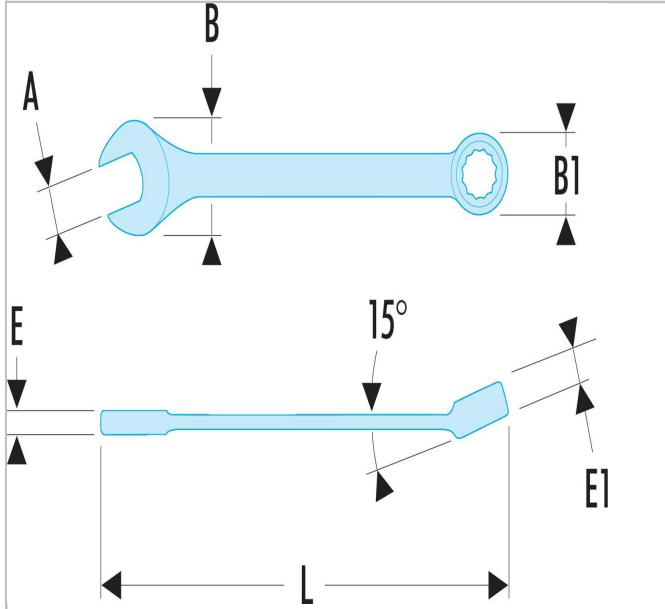

200H.36 | 40.LA- Llaves combinadas métricas de muy largo alcance

Description:

- Llaves combinadas largas: el mango extra largo transmite pares de apriete altos con esfuerzo mínimo.
- Perfil OGV® con anilla de 12 puntos para apriete fuerte al tiempo que protege la tuerca.
- Anillo de cabeza con ángulo a 15°.
- Extremo abierto cabeza con ángulo a 15°.
- Tamaños métricos: 3,2 a 65 mm.
- Presentación: acabado satinado cromo.

200H.36