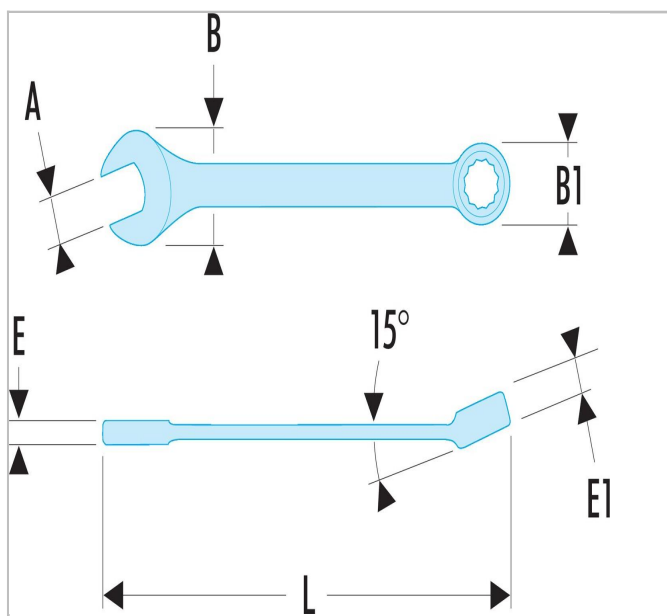

## 860H.36 | 40.LA- Llaves combinadas métricas de muy largo alcance

### Description:

- Llaves combinadas largas: el mango extra largo transmite pares de apriete altos con esfuerzo mínimo.
- Perfil OGV® con anillo de 12 puntos para apriete fuerte al tiempo que protege la tuerca.
- Anillo de cabeza con ángulo a 15°.
- Extremo abierto cabeza con ángulo a 15°.
- Tamaños métricos: 3,2 a 65 mm.
- Presentación: acabado satinado cromo.

860H.36