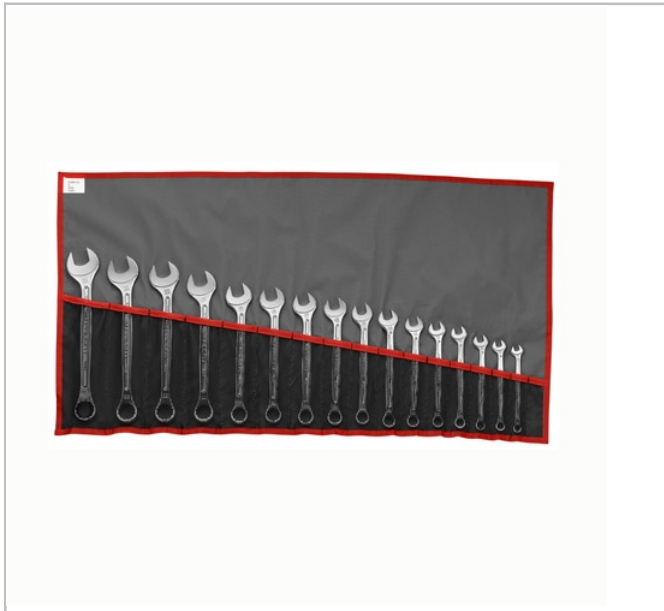

205H.100 | 440 - Juegos de llaves mixtas métricas

Description:

- Presentación: en estuche, en caja o en panel.

205H.100