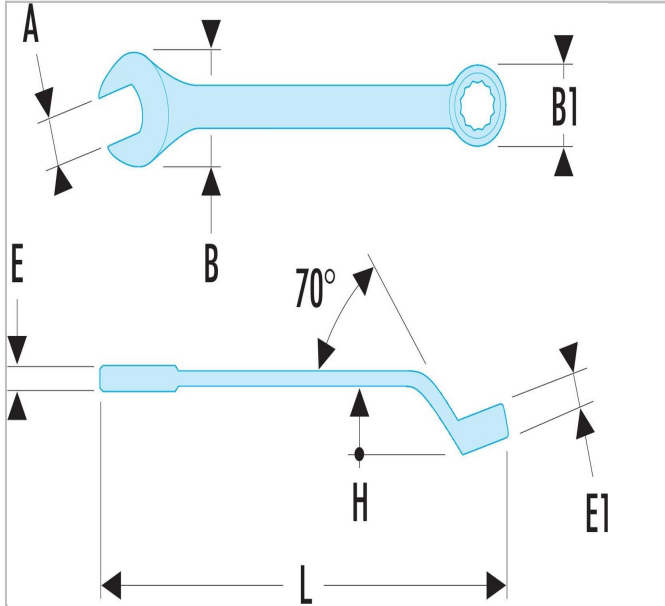

U.302-200 | 41 - Llaves mixtas contraacodadas métricas

Description:

- Llaves mixtas contraacodadas: el espacio bajo el mango facilita el paso de los dedos o de un obstáculo. Ideal para las tuercas en serie.
- Cabeza 12 caras con perfil OGV® para un apriete potente protegiendo la tuerca.
- Cabeza horquilla inclinada a 15°.
- Dimensiones métricas: de 6 a 32 mm.
- Presentación: cromada satinada.

U.302-200