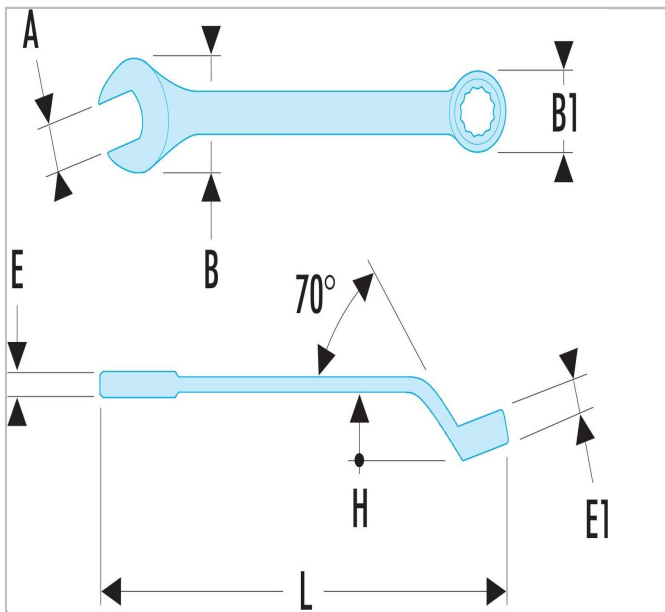

## U.302-150 | 41 - Llaves mixtas contraacodadas métricas

### Description:

- Llaves mixtas contraacodadas: el espacio bajo el mango facilita el paso de los dedos o de un obstáculo. Ideal para las tuercas en serie.
- Cabeza 12 caras con perfil OGV® para un apriete potente protegiendo la tuerca.
- Cabeza horquilla inclinada a 15°.
- Dimensiones métricas: de 6 a 32 mm.
- Presentación: cromada satinada.