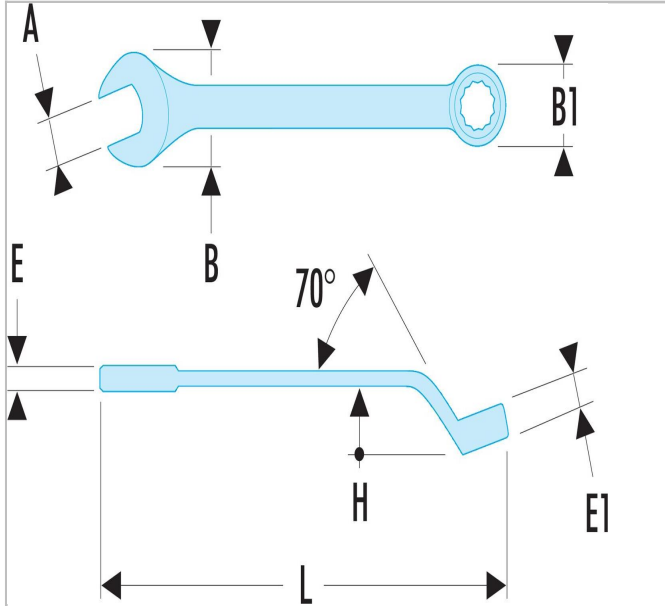

U.306-260 | 41 - Llaves mixtas contraacodadas métricas

Description:

- Llaves mixtas contraacodadas: el espacio bajo el mango facilita el paso de los dedos o de un obstáculo. Ideal para las tuercas en serie.
- Cabeza 12 caras con perfil OGV® para un apriete potente protegiendo la tuerca.
- Cabeza horquilla inclinada a 15°.
- Dimensiones métricas: de 6 a 32 mm.
- Presentación: cromada satinada.