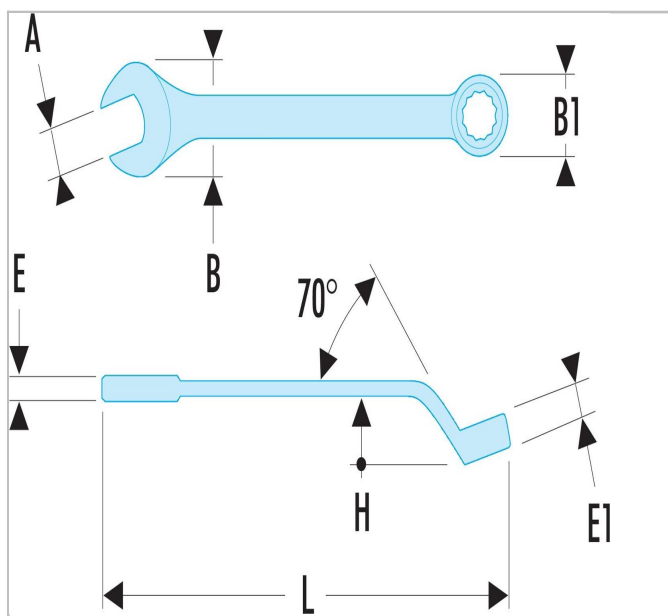

U.310-230N | 41 - Llaves mixtas contraacodadas métricas

Description:

- Llaves mixtas contraacodadas: el espacio bajo el mango facilita el paso de los dedos o de un obstáculo. Ideal para las tuercas en serie.
- Cabeza 12 caras con perfil OGV® para un apriete potente protegiendo la tuerca.
- Cabeza horquilla inclinada a 15°.
- Dimensiones métricas: de 6 a 32 mm.
- Presentación: cromada satinada.

U.310-230N