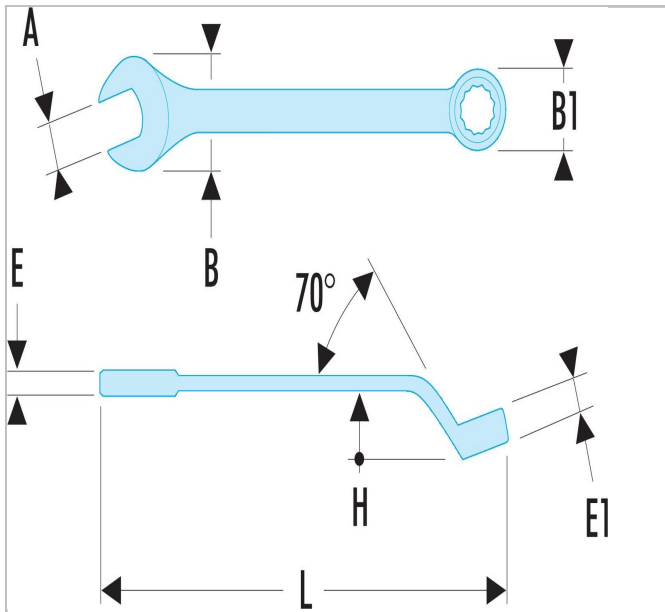

U.27D | 41 - Llaves mixtas contraacodadas métricas

Description:

- Llaves mixtas contraacodadas: el espacio bajo el mango facilita el paso de los dedos o de un obstáculo. Ideal para las tuercas en serie.
- Cabeza 12 caras con perfil OGV® para un apriete potente protegiendo la tuerca.
- Cabeza horquilla inclinada a 15°.
- Dimensiones métricas: de 6 a 32 mm.
- Presentación: cromada satinada.

U.27D