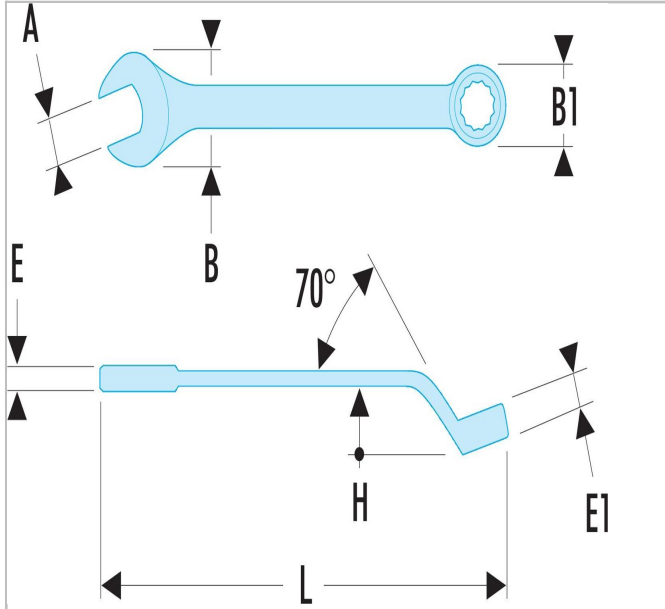

U.310-170 | 41 - Llaves mixtas contraacodadas métricas

Description:

- Llaves mixtas contraacodadas: el espacio bajo el mango facilita el paso de los dedos o de un obstáculo. Ideal para las tuercas en serie.
- Cabeza 12 caras con perfil OGV® para un apriete potente protegiendo la tuerca.
- Cabeza horquilla inclinada a 15°.
- Dimensiones métricas: de 6 a 32 mm.
- Presentación: cromada satinada.

U.310-170