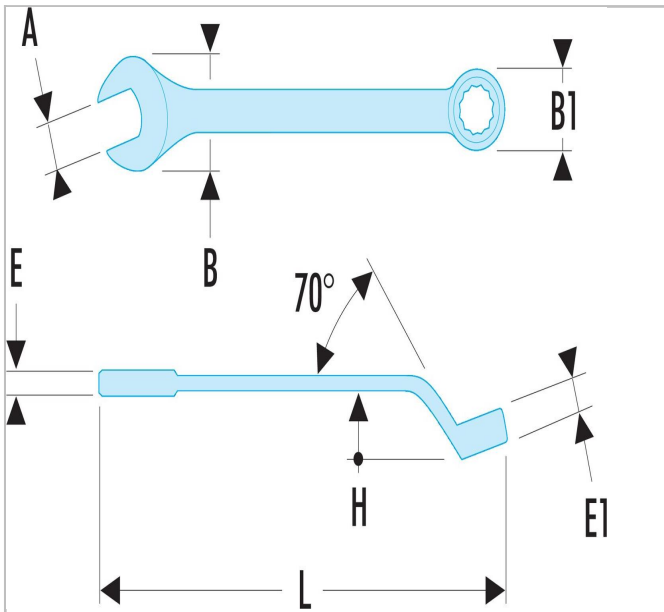

## U.320 | 41 - Llaves mixtas contraacodadas métricas

### Description:

- Llaves mixtas contraacodadas: el espacio bajo el mango facilita el paso de los dedos o de un obstáculo. Ideal para las tuercas en serie.
- Cabeza 12 caras con perfil OGV® para un apriete potente protegiendo la tuerca.
- Cabeza horquilla inclinada a 15°.
- Dimensiones métricas: de 6 a 32 mm.
- Presentación: cromada satinada.

U.320