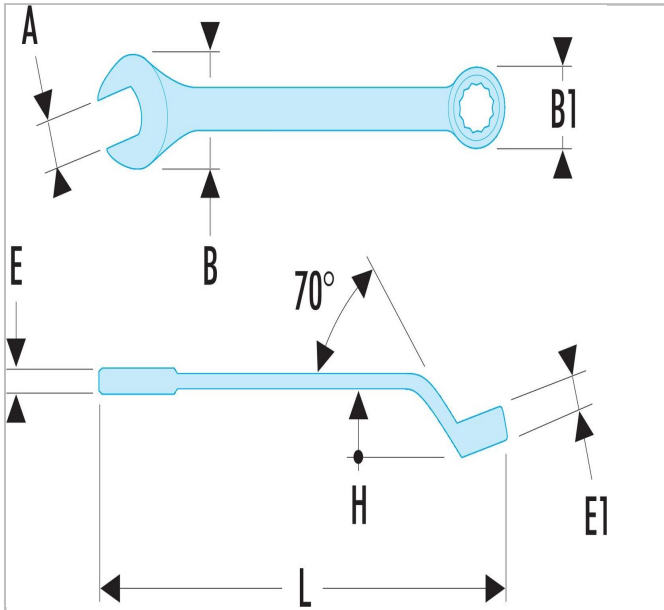

U.27B | 41 - Llaves mixtas contraacodadas métricas

Description:

- Llaves mixtas contraacodadas: el espacio bajo el mango facilita el paso de los dedos o de un obstáculo. Ideal para las tuercas en serie.
- Cabeza 12 caras con perfil OGV® para un apriete potente protegiendo la tuerca.
- Cabeza horquilla inclinada a 15°.
- Dimensiones métricas: de 6 a 32 mm.
- Presentación: cromada satinada.

U.27B